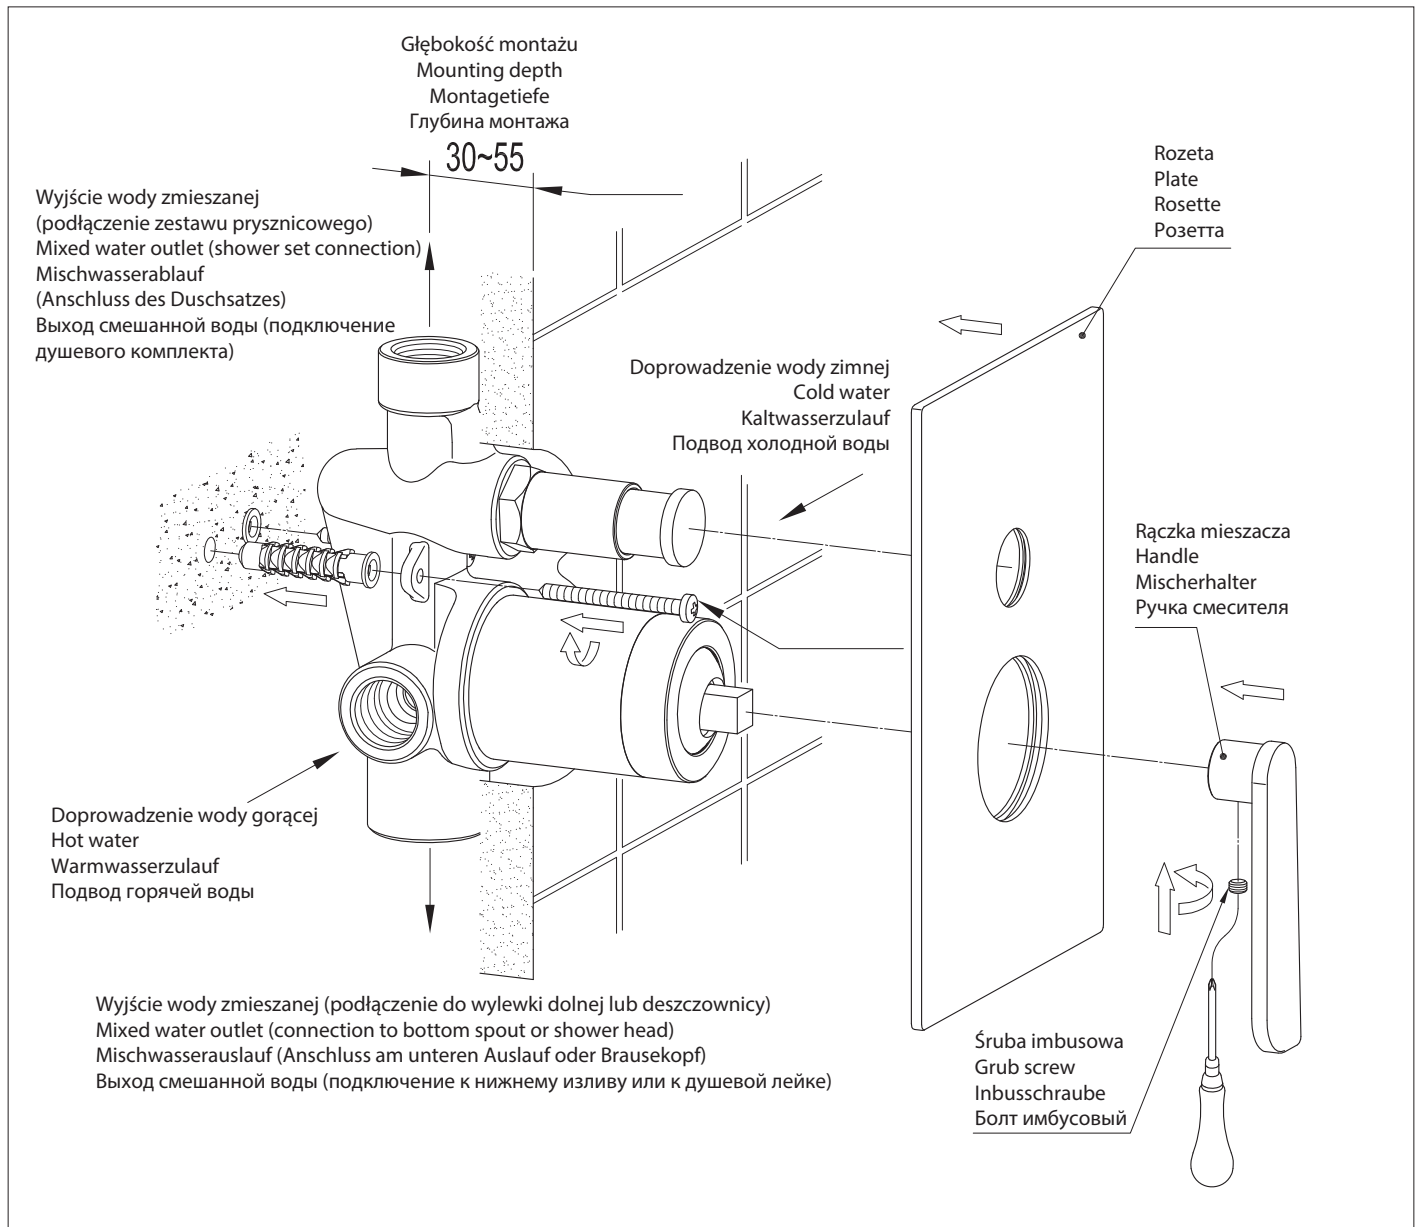

Cascade CA4035

PL Instrukcja montażu i konserwacji
EN Installation and maintenance
DE Montage- und Wartungsanleitung
RU Инструкция по установке и уходу

 **OMNIRE**

Enjoy home, every day.

W zestawie / Included / Im Lieferumfang / В комплекте